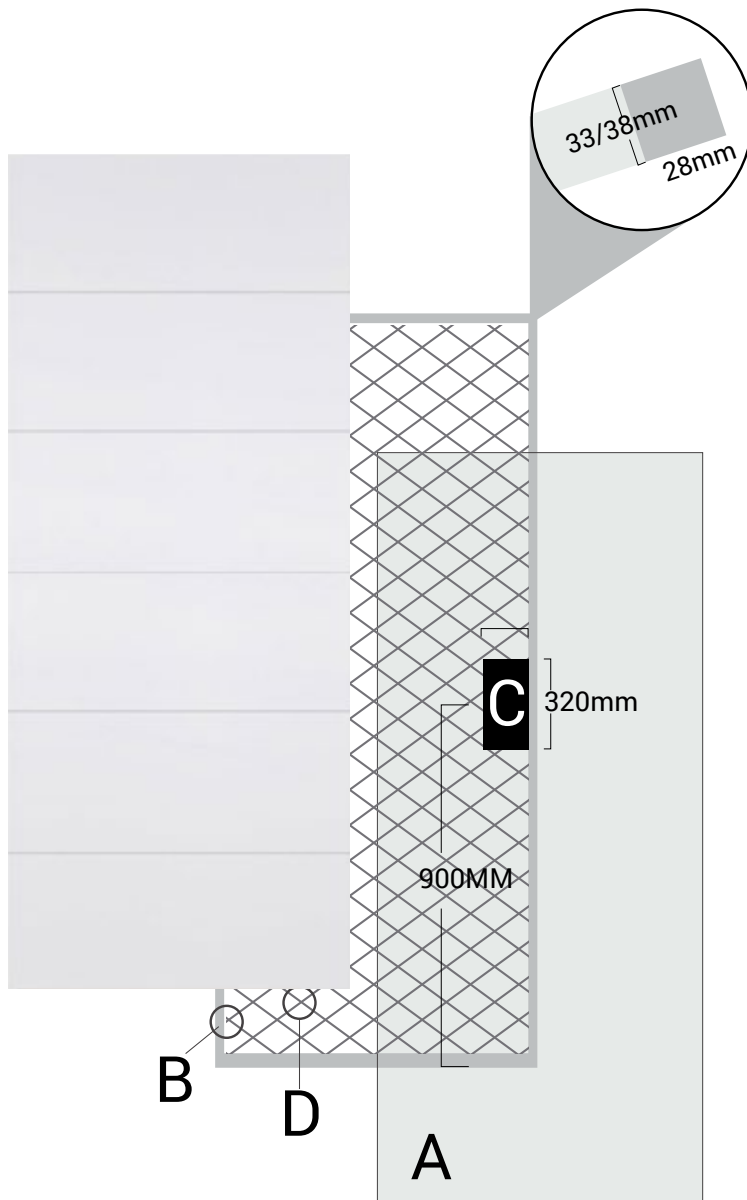

PUERTA CONTRAPLACADA

MILANO MDF

La puerta modelo MDF MILANO INTERIOR está compuesta por un bastidor de madera Pino Finger Joint, relleno de honeycomb y caras en MDF rutadas.

Todas sus partes están especialmente diseñadas y construidas para mantener su buen funcionamiento en el tiempo. La puerta modelo MDF MILANO INTERIOR es fabricada utilizando adhesivo PVA D4

ANCHO ESTÁNDAR (mm)	ESPELOR ESTÁNDAR (mm)	ALTURA ESTÁNDAR (mm)
600,700,750,800	45+ 1	2000-2100

PUERTA MDF/ MILANO

Uso

De uso interior.
Es una puerta ligera y está diseñada para bajo tránsito.

Medidas

Anchos estándares:
600, 700, 750, 800 mm
Espesor estándar: 45 +/- 1mm.
Altura: 2000mm.
Ajuste Máximo: Se puede cepillar hasta 5mm por lado.