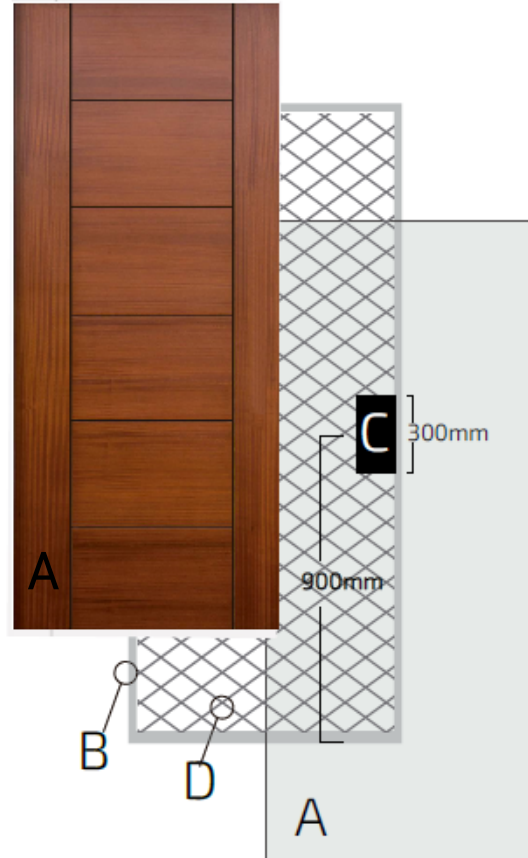

PUERTA CONTRAPLACADA ENCHAPADA

OPERA SAPELLI BLACK

PORTAFOLIO

de Productos

La Puerta Opera Sapelli Black combina la belleza natural de la madera con un elegante acabado barnizado.

Es una elección refinada y funcional para embellecer tus espacios interiores.

Está compuesta por un bastidor de madera pino, relleno honeycomb y dos planchas de HDF enchapado en madera nativa Sapelli ruteada

Es fabricada utilizando adhesivos de tipo PVA D4.

LEYENDA

- A: Caras según modelo
- B: Bastidor de madera Pino (FJ)
- C: Chaperó de Madera Pino (FJ)
- D: Honeycomb

USO INTERIOR

Es una puerta ligera y está diseñada para bajo tránsito.

MEDIDAS

Anchos: 600, 700, 750 y 800 mm
Espesor: 45 ± 1mm
Altura: 2000mm
Ajuste Máximo: Cepillar hasta 5mm.

ADHESIVOS

El adhesivo de alta resistencia, normado con especificación PVA D4